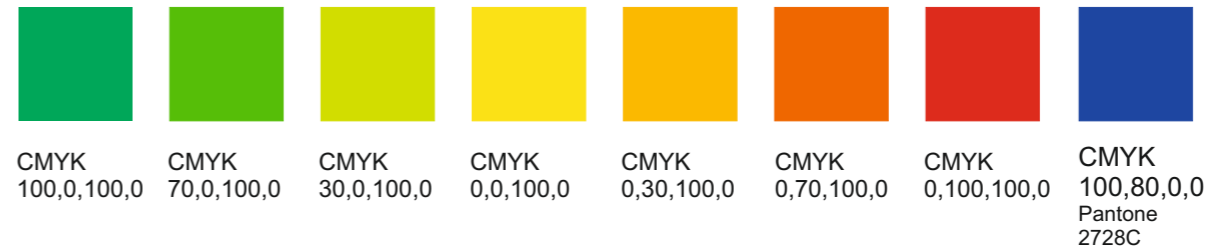

URL
<https://eprel.ec.europa.eu/qr/391562>

Energielabel 2019/2013 valid from March 2021
 enclosed from November 2020

Basic sticker see drawing U1810_10003_00_Aufkleber_A-G_192x96_5_5-farb_bedr_Adhaesion

Material: Adhesive foil white

Print color: black

Maßstab 1:1	Werkstoff ---	Änderungs-Nr. ---	Sach-Nr.
	---	Index ---	
	---	kommt vor ---	
	Werkstoffsach-Nr. ---	Ersatz für ---	
	erstellt 29.10.2020	Wiedl	Werkzeug-Nr. ---
	geändert ---		Projekt-Nr./1.Verwendung 40MTB7000
	freigegeben ---		
Metz Consumer Electronics GmbH	Zeichnungs-Nr. U1999_40005_00_Energylabel_2019_Adh_40MTB7000		Blatt 1/1